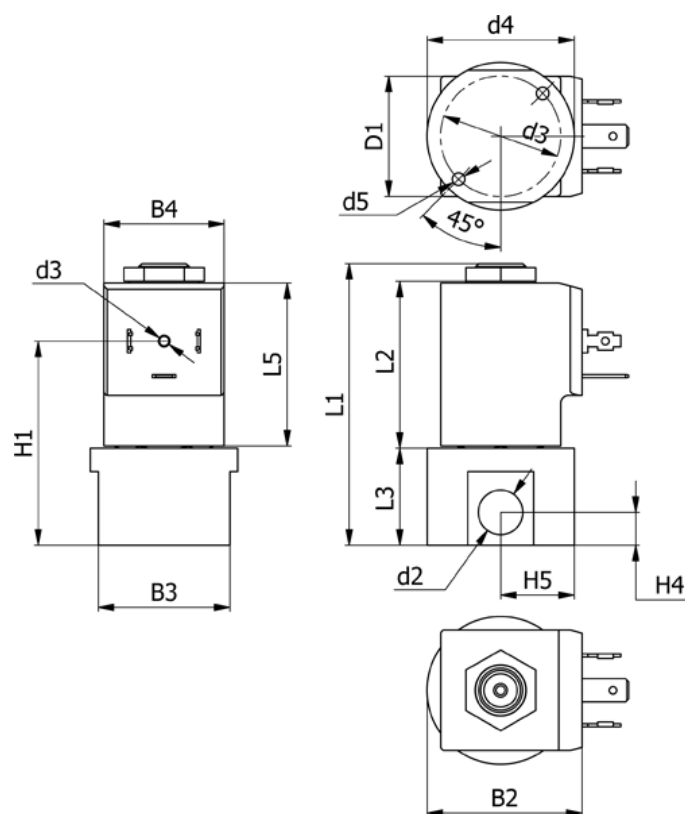

Varenummer: 588Q2C460XE0671
 Beskrivelse: Magnetventil type Q2C460.XE0.671 2/2 NC
 24 VDC dyse 6,0 hus i Rustfast AISI 316 Portstr. G1/4"

Mål

B2 = 40	H1 = 52.5	Ventilfunktion = 2/2 NC
B3 = 34	H4 = 8.5	
B4 = 31	H5 = 19	
d2 = G1/4"	L1 = 72.6	
d3 = M3x4	L3 = 25	
d4 = 31	L5 = 42.5	
d5 = M4x8	Lysning = 6.0	
Flow = 12.0	Spænding = 24 VDC	